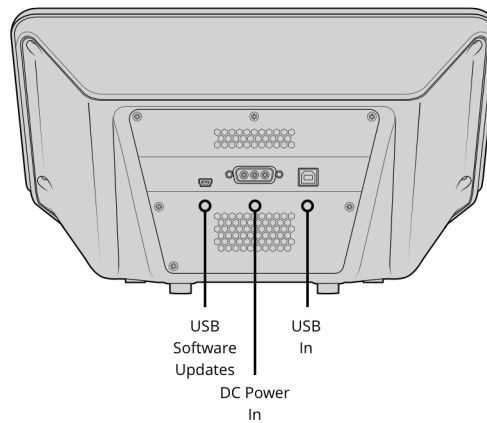

DaVinci Resolve Advanced Panel

DaVinci Resolve Advanced Panel以三个符合人体工程学设计的控制面板及滑出式键盘组成，让您精准控制每个调色环节！每项调色操控都专门设有不同的多功能按键、旋钮以及灵敏的高精度轨迹球或控制环，让您自由发挥并快速创作出多种风格。

RMB 271,100

接口

计算机接口

每个调色台均搭载USB-B接口。

USB环通输出

侧面调色台搭载2个环通输出USB-A接口。

USB端口

2个USB-A接口，用于连接鼠标和其他USB设备。

软件更新

每个调色台均搭载USB Mini-B接口，用于安装原厂软件更新。

12V电源输入

轨迹球面板后侧中间位置搭载3针 3W3 D-Sub接口。

搜索旋钮面板和T型推杆面板搭载3针 3W3 D-Sub接口。

12V电源输出接口

轨迹球面板后侧左右位置搭载3针3W3 D-Sub接口。

电源要求

电源供应

外置100 - 240V AC 1.5A 50/60Hz，带 IEC C14电源输入。

功耗

最大80W。

操作系统

Mac 13.0 Ventura
Mac 14.0 Sonoma或更高版本。