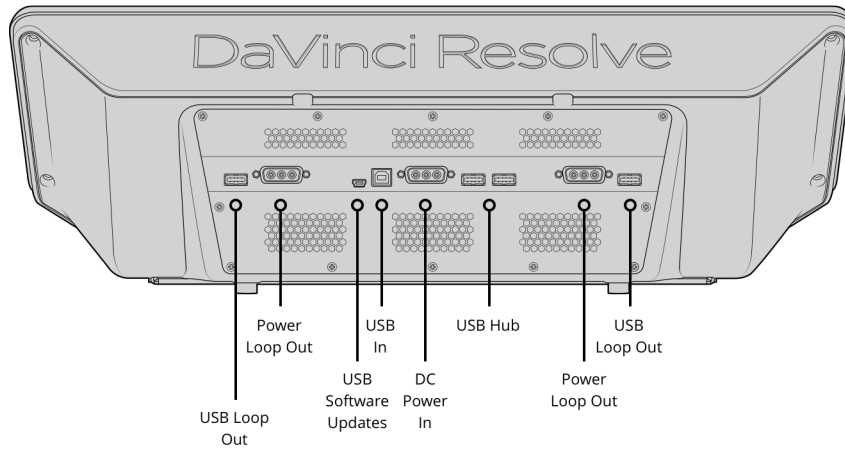

DaVinci Resolve Advanced Panel

DaVinci Resolve Advanced Panel以三个符合人体工程学设计的控制面板及滑出式键盘组成，让您精准控制每个调色环节！每项调色操控都专门设有不同的多功能按键、旋钮以及灵敏的高精度轨迹球或控制环，让您自由发挥并快速创作出多种风格。

RMB 271,100

接口

计算机接口

每个调色台均搭载USB-B接口。

USB环通输出

侧面调色台搭载2个环通输出USB-A接口。

USB端口

2个USB-A接口，用于连接鼠标和其他USB设备。

软件更新

每个调色台均搭载USB Mini-B接口，用于安装原厂软件更新。

12V电源输入

轨迹球面板后侧中间位置搭载3针 3W3 D-Sub接口。

搜索旋钮面板和T型推杆面板搭载3针 3W3 D-Sub接口。

12V电源输出接口

轨迹球面板后侧左右位置搭载3针3W3 D-Sub接口。

电源要求

电源供应

外置100 - 240V AC 1.5A 50/60Hz，带 IEC C14电源输入。

功耗

最大80W。

操作系统

Mac 13.0 Ventura
Mac 14.0 Sonoma或更高版本。