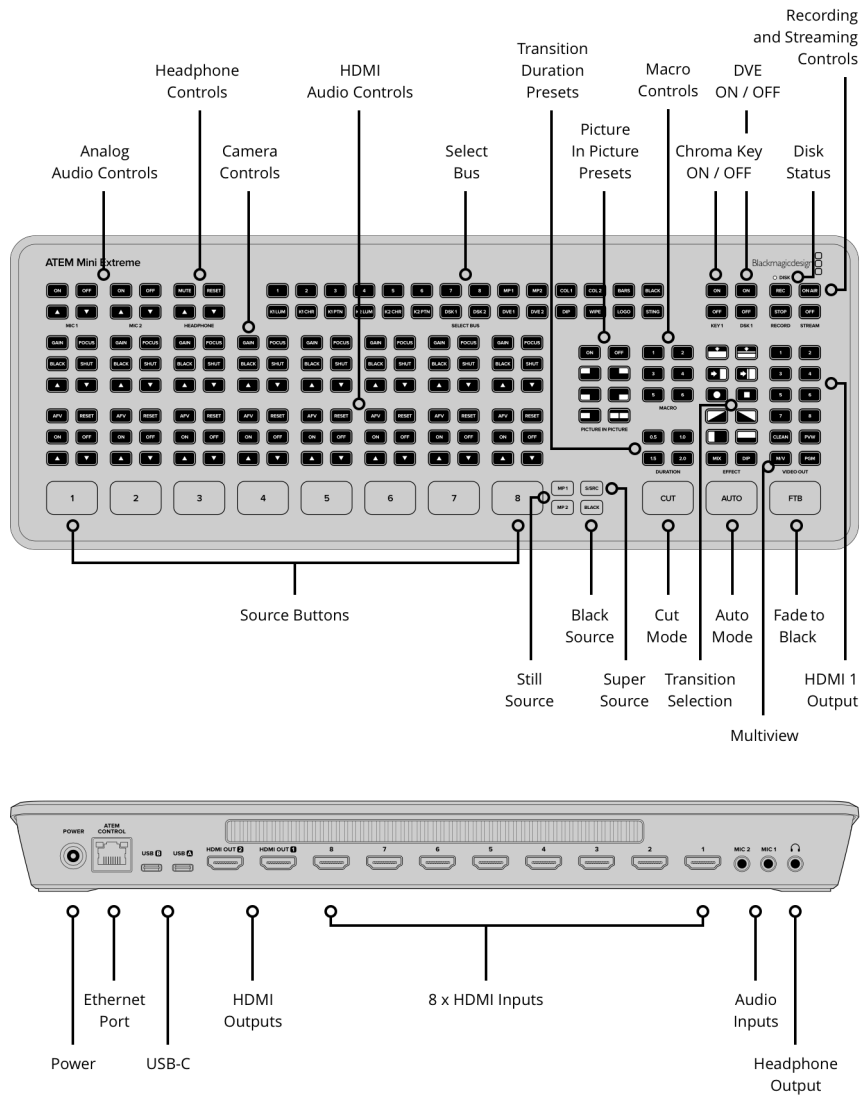

#### 帧率和格式转换器

所有8路HDMI输入均配备。

#### HDMI节目输出

2

#### 以太网

以太网支持10/100/1000 BaseT，可用于流媒体直播、软件控制、软件更新及直接或网络控制面板连接。

#### 计算机接口

2 x USB-C 3.1 Gen 1，可用于外接硬盘记录、网络摄像头输出、软件控制、软件更新及控制面板连接。