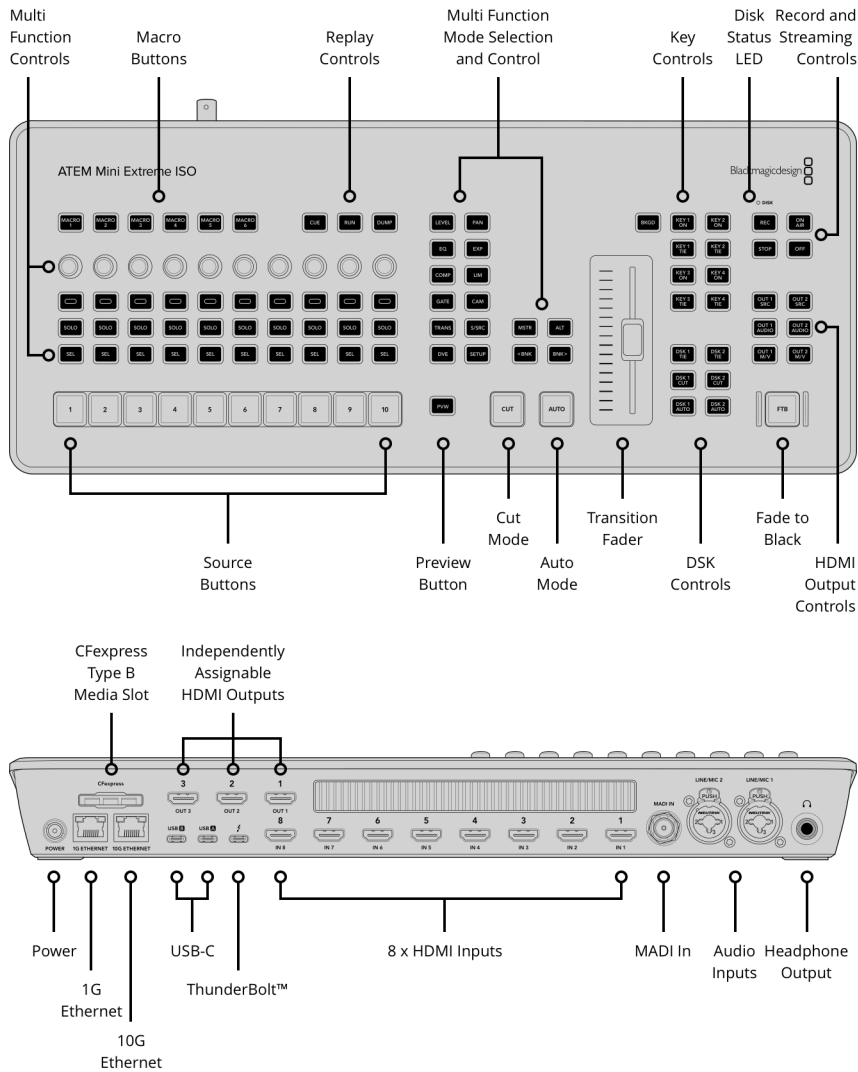

ATEM Mini Extreme ISO G2

ATEM Mini Extreme ISO G2是一款用于搭建高端演播室的功能强大且设计紧凑的现场切换台。这台扩展的专业风格控制面板搭载内置推流功能，8个带格式转换的HDMI输入，3个独立HDMI输出，内置推流引擎，多画面分割，CFexpress和Thunderbolt用于录制/播放。该设备还拥有可快速访问网络存储的10G以太网，XLR音频输入，USB网络摄像头，DVE，色键，媒体播放器和全8个视频输入ISO录制功能。

视频输入再同步

所有8路HDMI输入和远程源均配备

帧率和格式转换器

所有8路HDMI输入和远程源均配备

网络摄像头输出

2 x USB-C，支持720p或1080p，PGM帧率。

多画面分割总数

1

可指派到3 x HDMI输出、2 x USB-C网络摄像头输出，或者1 x Thunderbolt输出中的任何一个。

控制面板接口

以太网。控制面板和主机可直接连接，或者通过网络连接。

内部时间码发生器

支持

Tally输出

Blackmagic HDMI和远程摄影机上。

以太网

1 x 1G以太网，可用于简单推流、控制面板和网络接口。

1 x 10G以太网接口，可用于录制。

计算机接口

2 x USB-C 3.1 Gen 1，可用于外接硬盘录制、网络摄像头输出、软件控制、软件更新及控制面板连接。

1 x Thunderbolt，可用于填充键视频输出、视频输入、以太网存储和供电

格式

HD视频输入格式

720p50、720p59.94、720p60。
 1080p23.98、1080p24、1080p25、
 1080p29.97、1080p30、1080p50、
 1080p59.94、1080p60。
 1080i50、1080i59.94、1080i60。